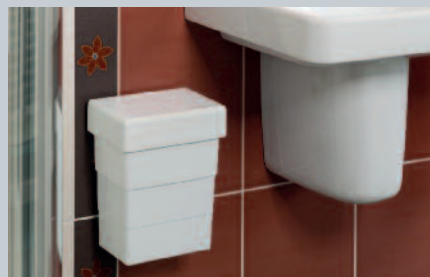

Sauber weg.

Der praktische Bad Kosmetikeimer für alles was diskret verschwinden soll.
Easily disposed. The practical, universal Bathroom-Bin for everything that needs to be disposed of easily.

Hailo Bad-Kosmetikeimer / Bathroom-Bin
Universell passend – universally adaptable

Der Hailo Bad-Kosmetikeimer aus weißem stabilem Kunststoff wird in 3 Größen (Höhen) von 7, 8 und 10 Liter Inhalt jedem Bedarf als Bad-Kosmetikeimer gerecht – für alles was diskret verschwinden soll.

The Hailo Bathroom-Bin, made from high-grade white plastic material, is available in 3 sizes, with 7 L, 8 L, and 10 L capacity and meets any requirement for a vanity-or-bathroom-bin – for everything which needs to be disposed of.

Der praktische Schwingdeckel schließt automatisch nach jedem Einwurf.

The practical lid comes with automatically closing flaps.

Die schmale, hohe Form des Eimers eignet sich auch zur Aufnahme von Spraydosen und Shampooflaschen.

The small, tall shape of the bin is also suitable for disposal of spray cans and shampoo bottles.

3215251

- Abfalleimer 7 l Inhalt
- Produkt-Maße B x T x H, 231 x 167 x 297 mm
- verdeckte Müllbeutel
- Bin capacity 7 L
- Product-dimensions: W x D x H, 231 x 167 x 297 mm
- hidden bin-liner